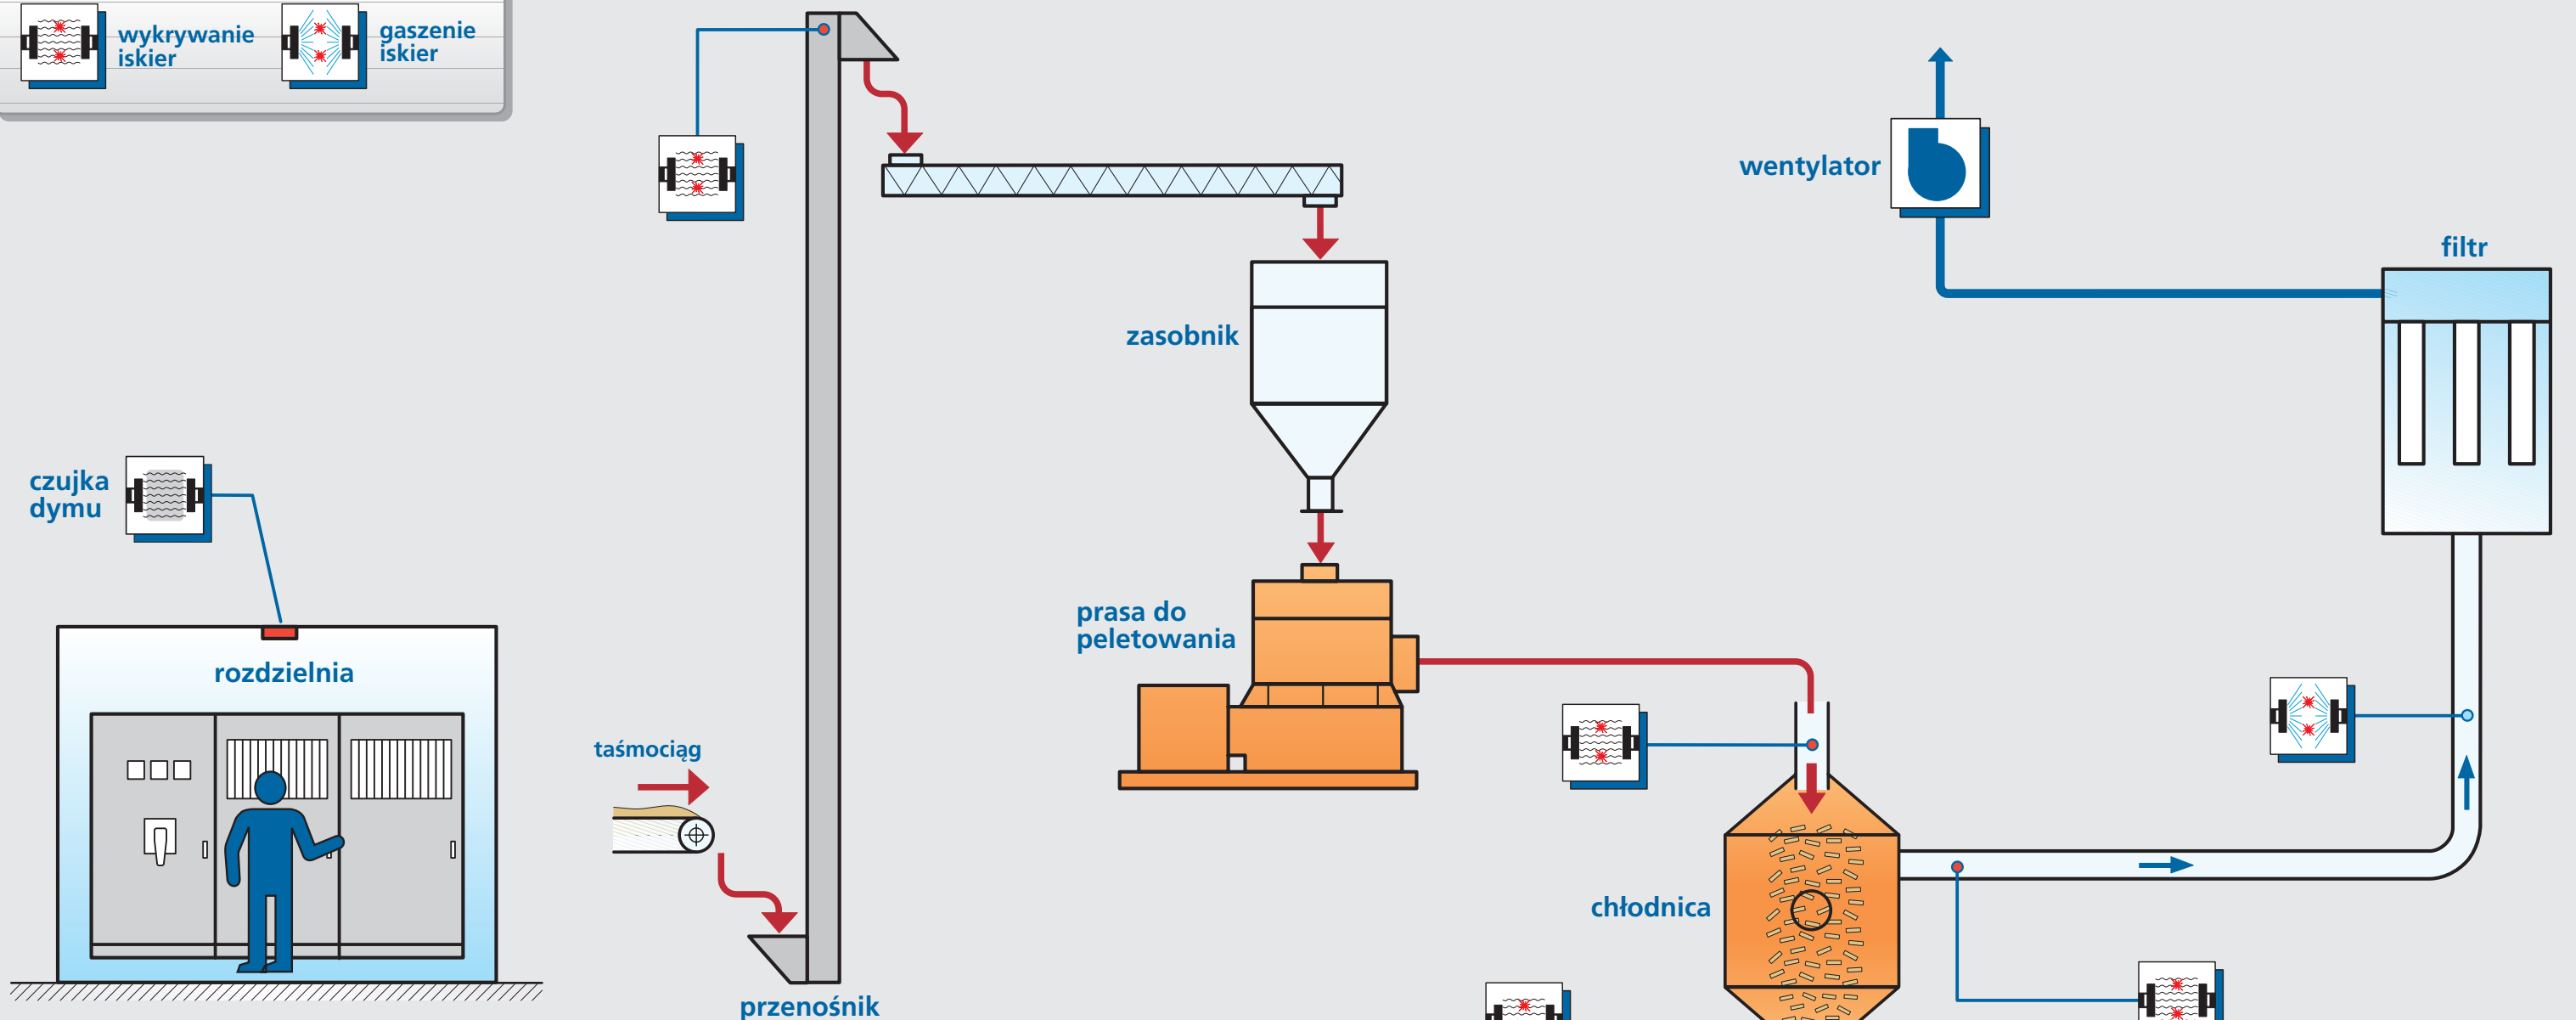

instalacje wykrywania i gaszenia iskier w produkcji pasz (peletowanie)

propozycja budowy zabezpieczenia ciągu do peletowania

centralka zgłoszeniowa BM4-3

detektor iskier FSK-2

skrzynka przyłączeniowa KK 2 ATEX